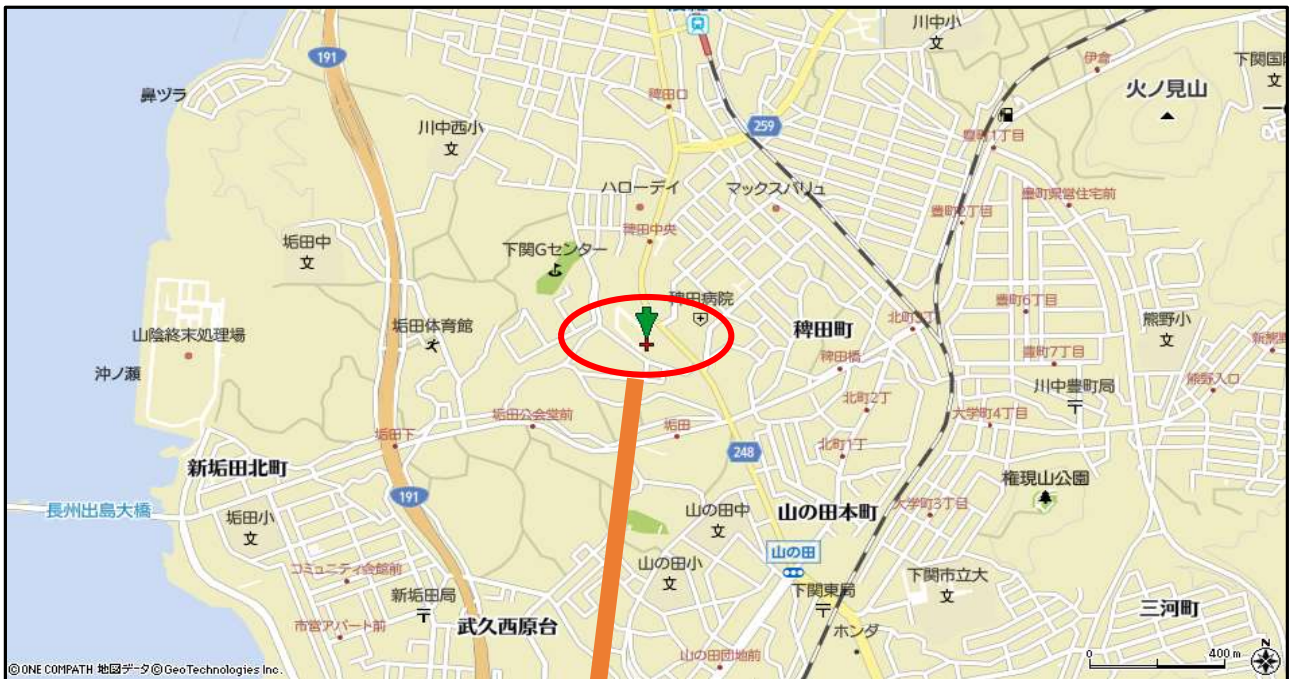

# しものせき環境みらい館

住所 : 〒751-0847 下関市古屋町1丁目18-1