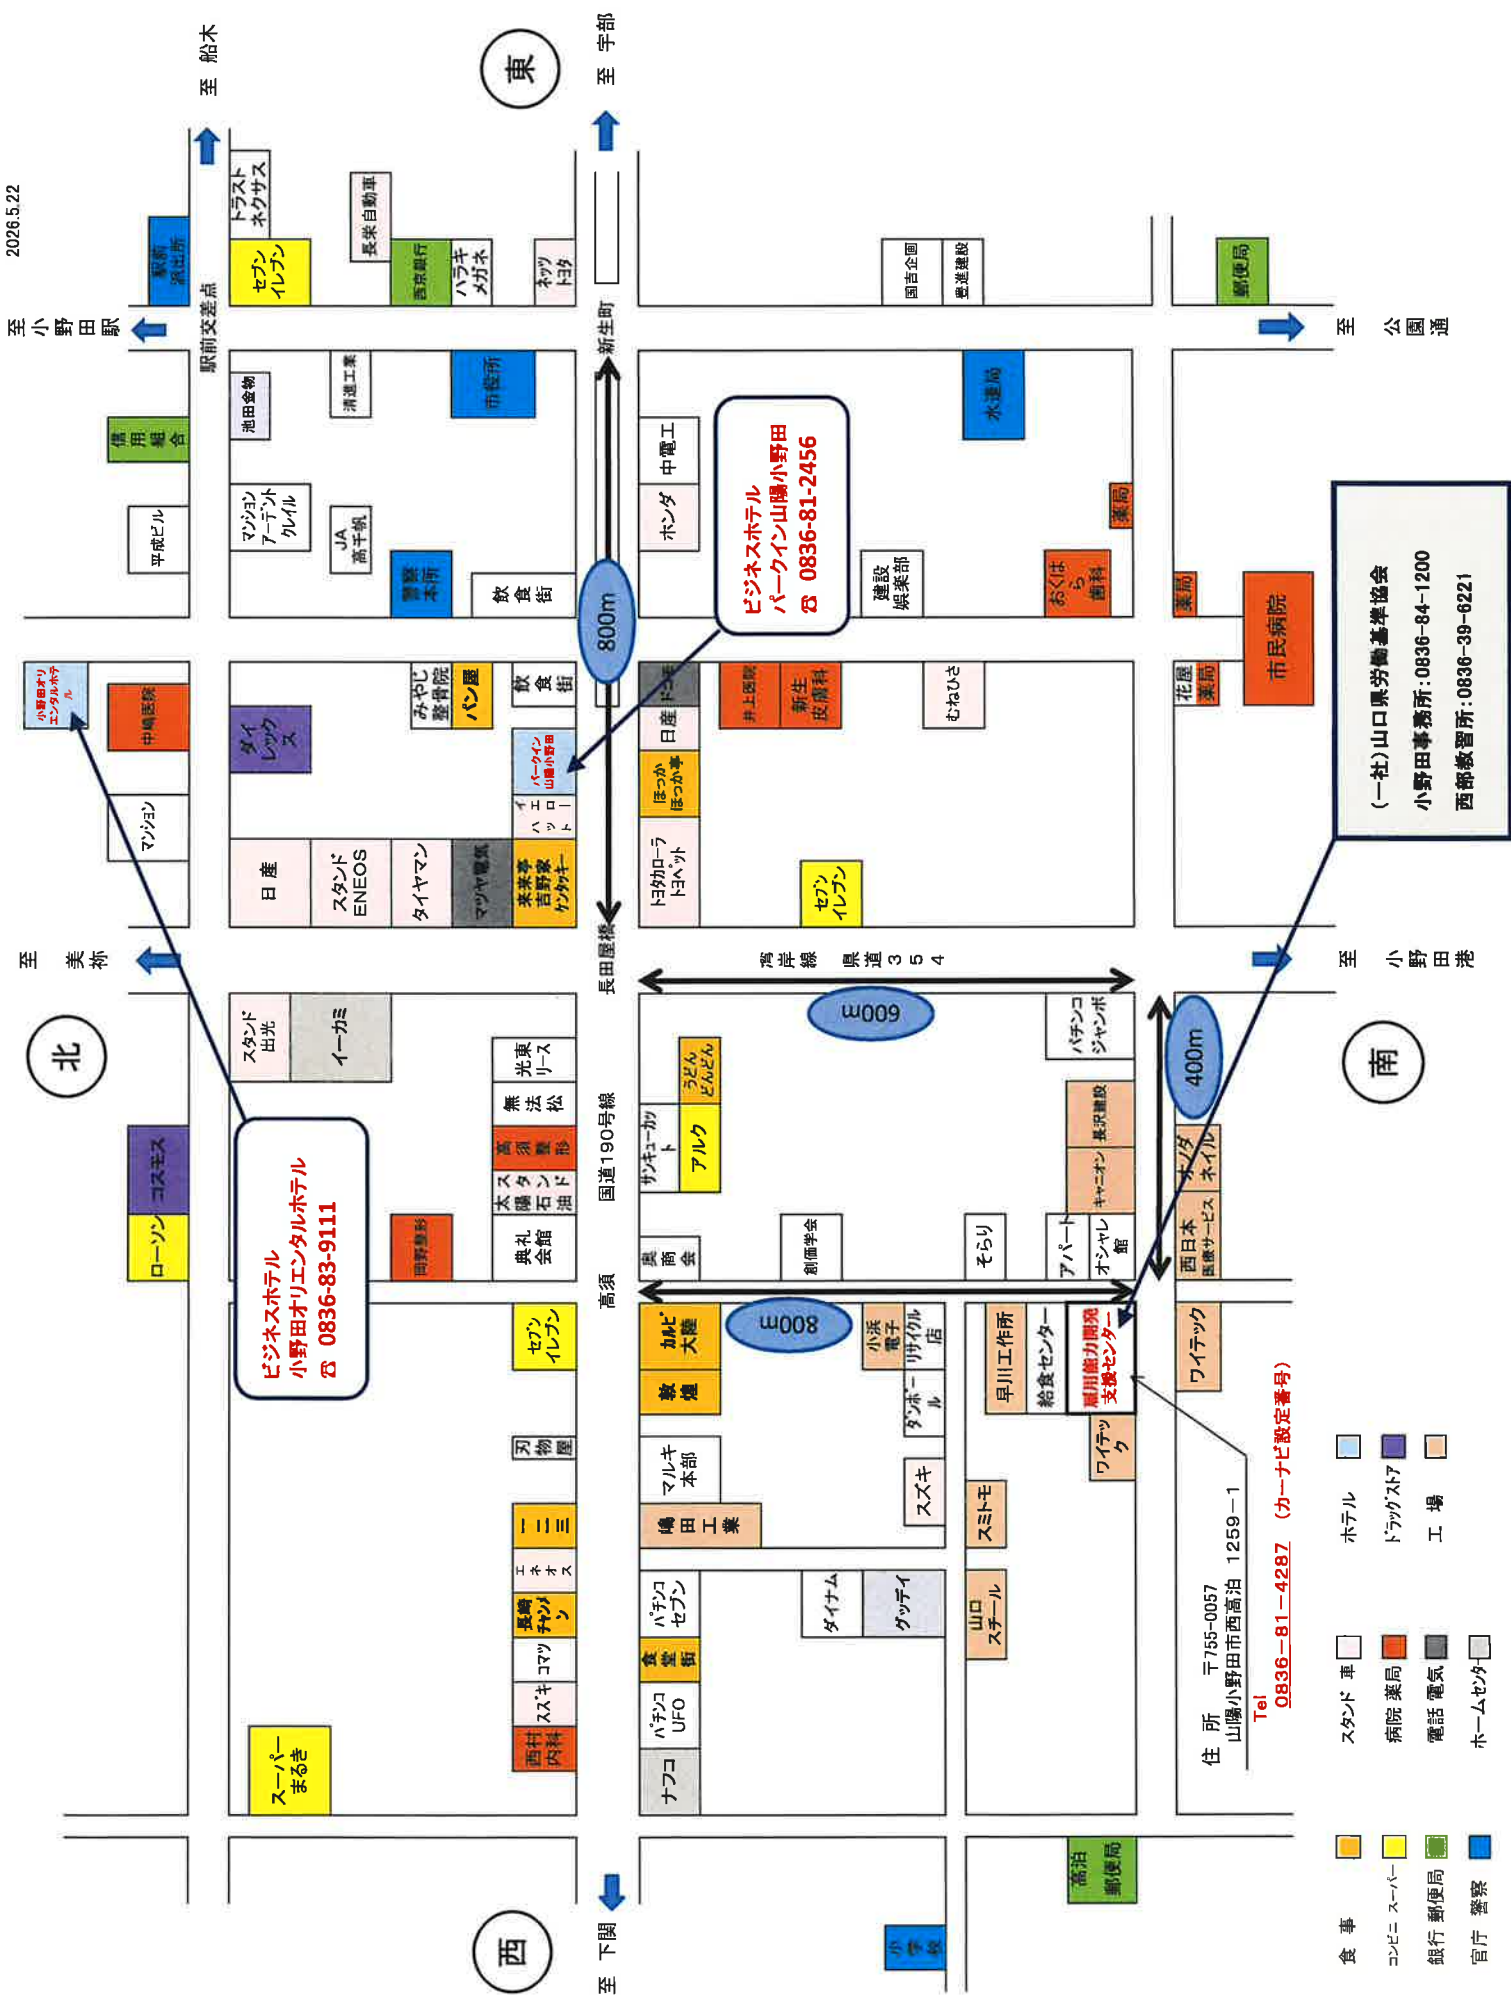

ビジネスホテル
小野田オリエンタルホテル
☎ 0836-83-9111

ビジネスホテル
パークイン山陽小野田
☎ 0836-81-2456

(一社)山口県労働基準協会
小野田事務所: 0836-84-1200
西部教習所: 0836-39-6221

住所 〒755-0057
山陽小野田市西高泊 1259-1
Tel **0836-81-4287** (カーナビ設定番号)

- 食事
- ホテル
- 病院 薬局
- ドラッグストア
- 銀行 郵便局
- 工場
- スタンド 車
- ホームセンター
- 官庁 警察