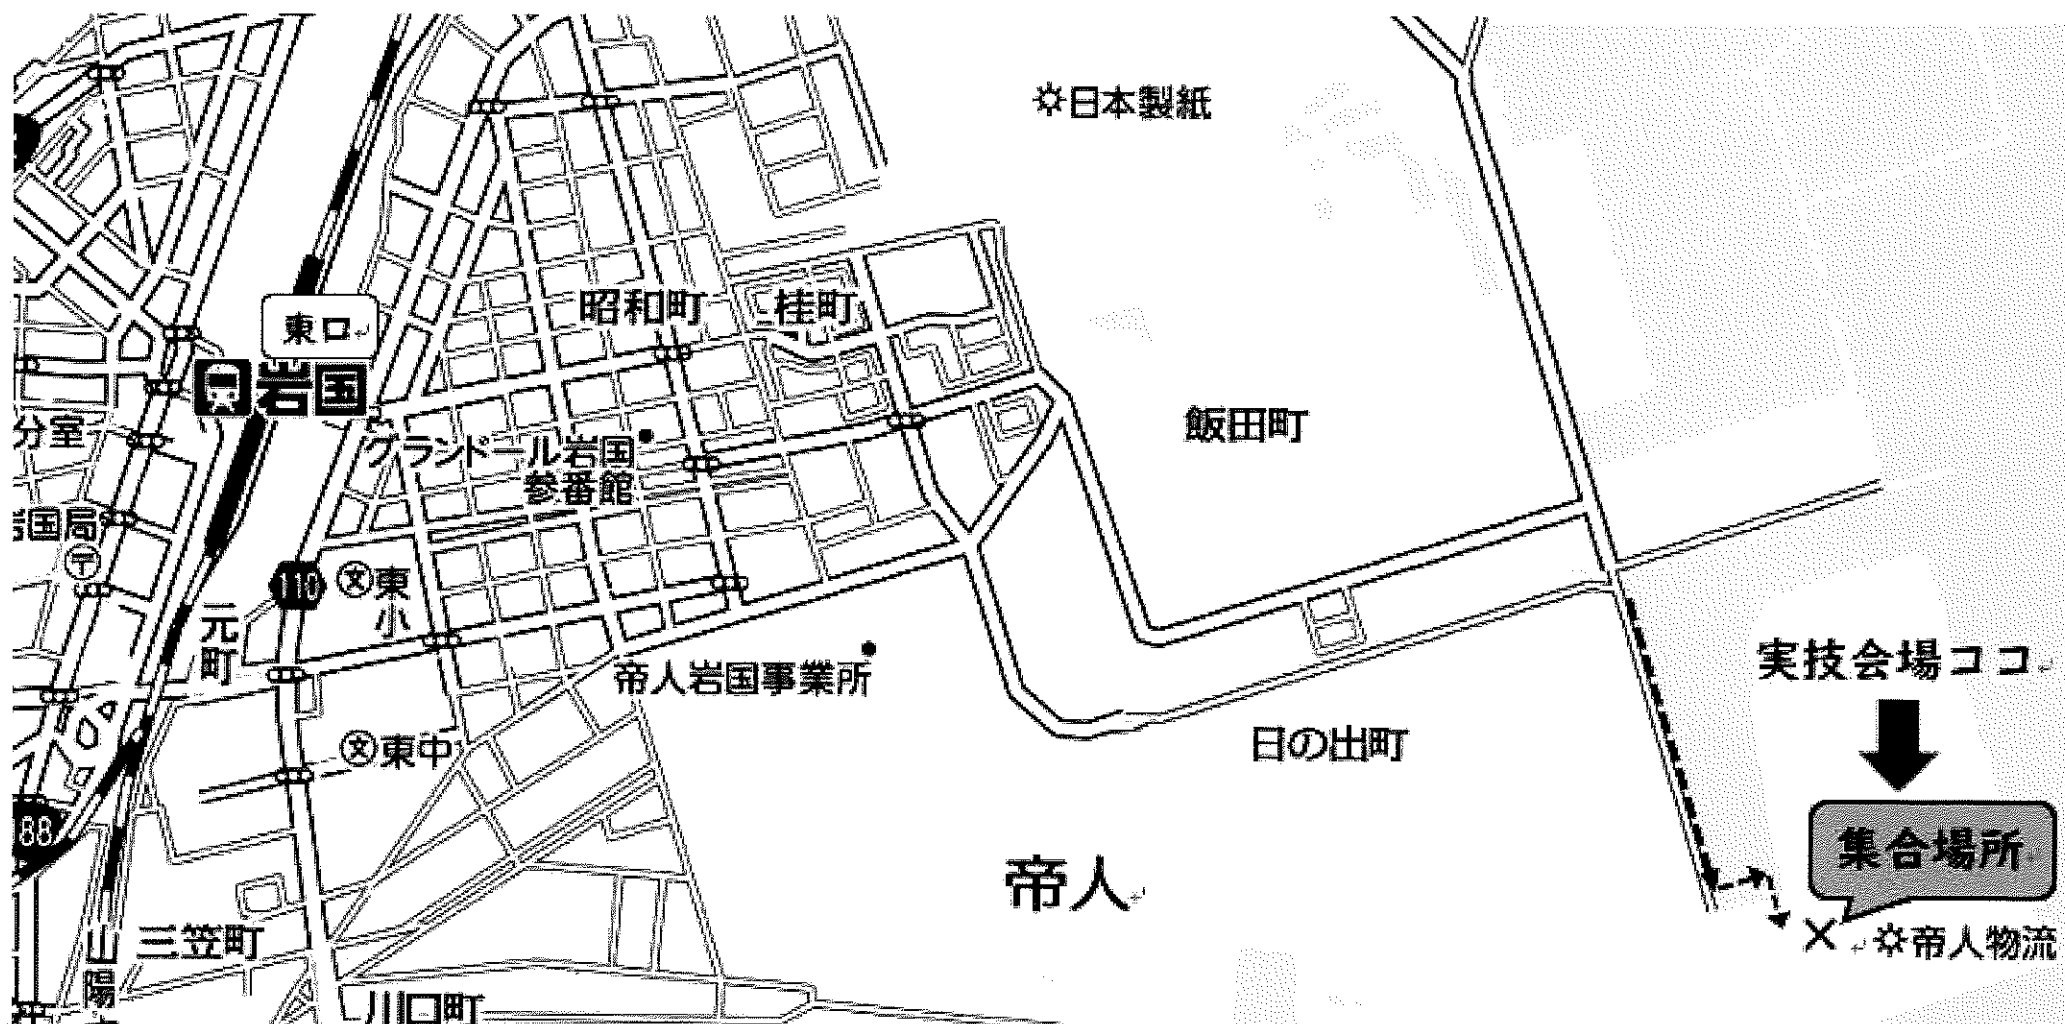

# 帝人実技会場案内図

(一社)山口県労働基準協会 岩国支部

- ◆会場にゴミ箱・灰皿は有りません。喫煙場所のみの提供となりますので必ず携帯灰皿を持参して下さい。ポイ捨てや空き缶等に入れての放置等のマナー違反をされると、今後喫煙場所撤去・敷地内禁煙となる可能性も有ります。昼食などのゴミも個人でお持ち帰り頂きますようお願い致します。