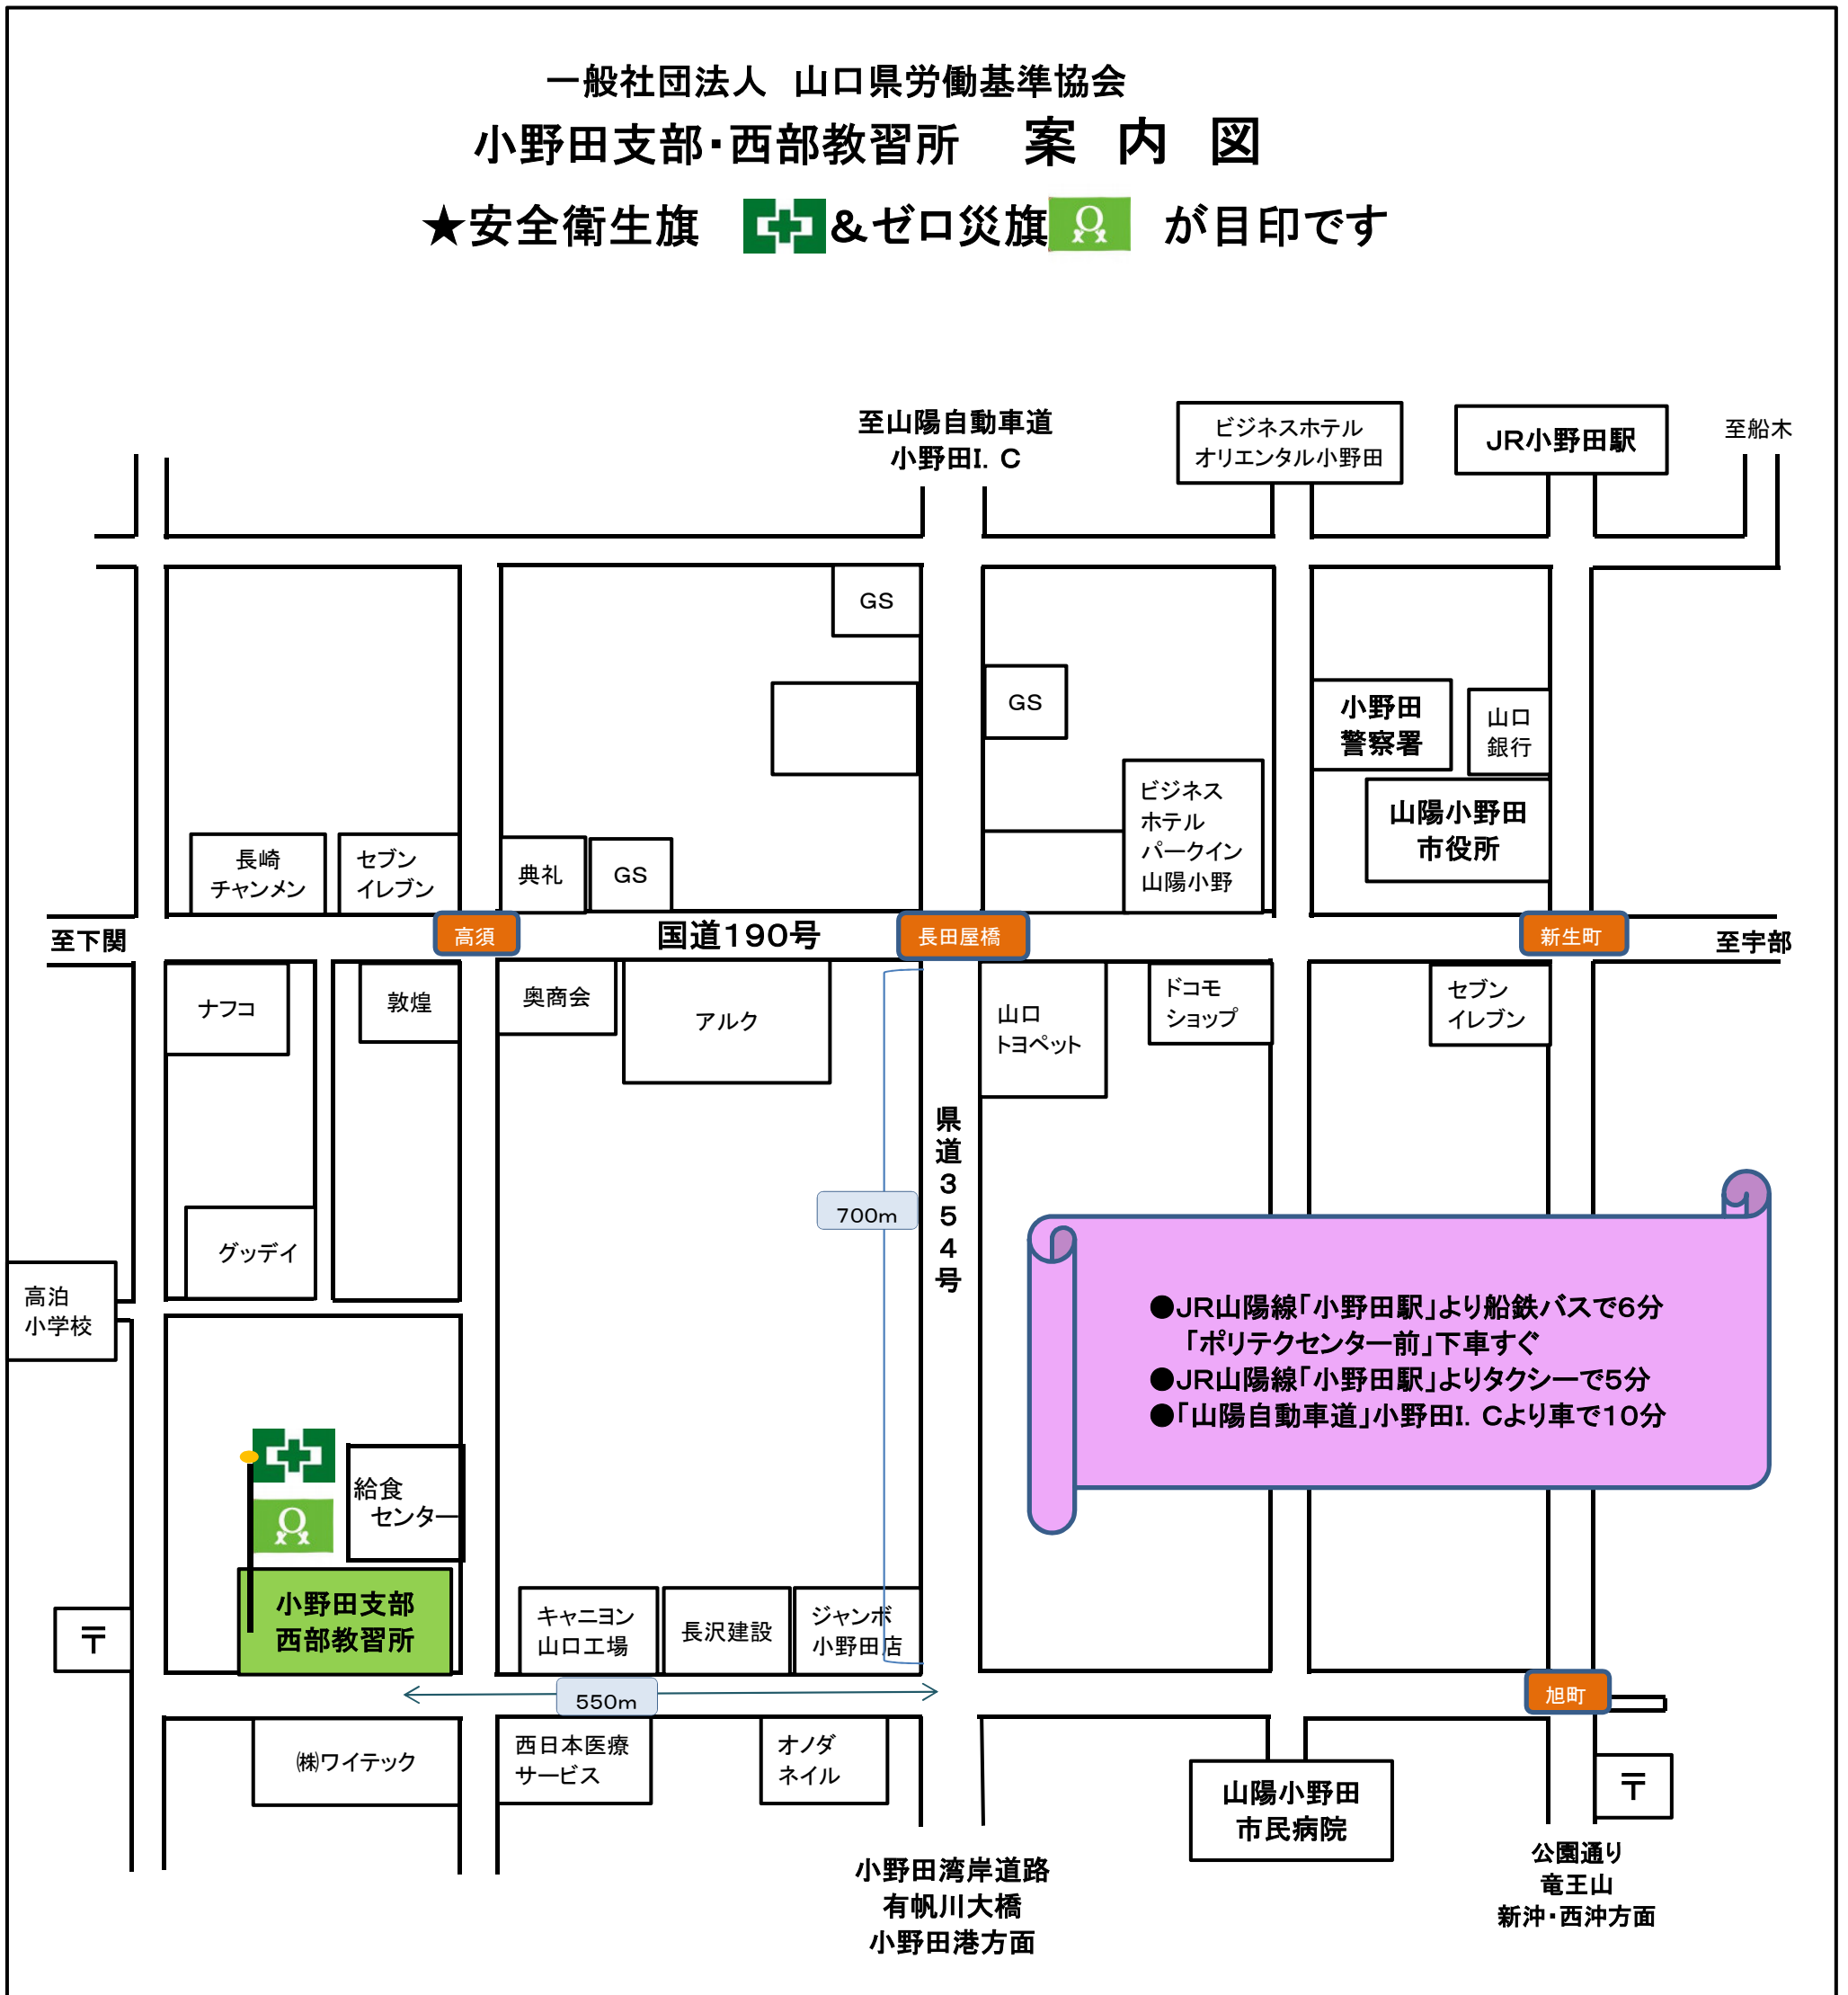

一般社団法人 山口県労働基準協会
小野田支部・西部教習所 案内図

★安全衛生旗  & ゼロ災旗  が目印です

●JR山陽線「小野田駅」より船鉄バスで6分
 「ポリテクセンター前」下車すぐ
 ●JR山陽線「小野田駅」よりタクシーで5分
 ●「山陽自動車道」小野田I.Cより車で10分

山陽小野田市雇用能力開発支援センター内（旧ポリテクセンター小野田）
 カーナビTEL 0836-81-4287