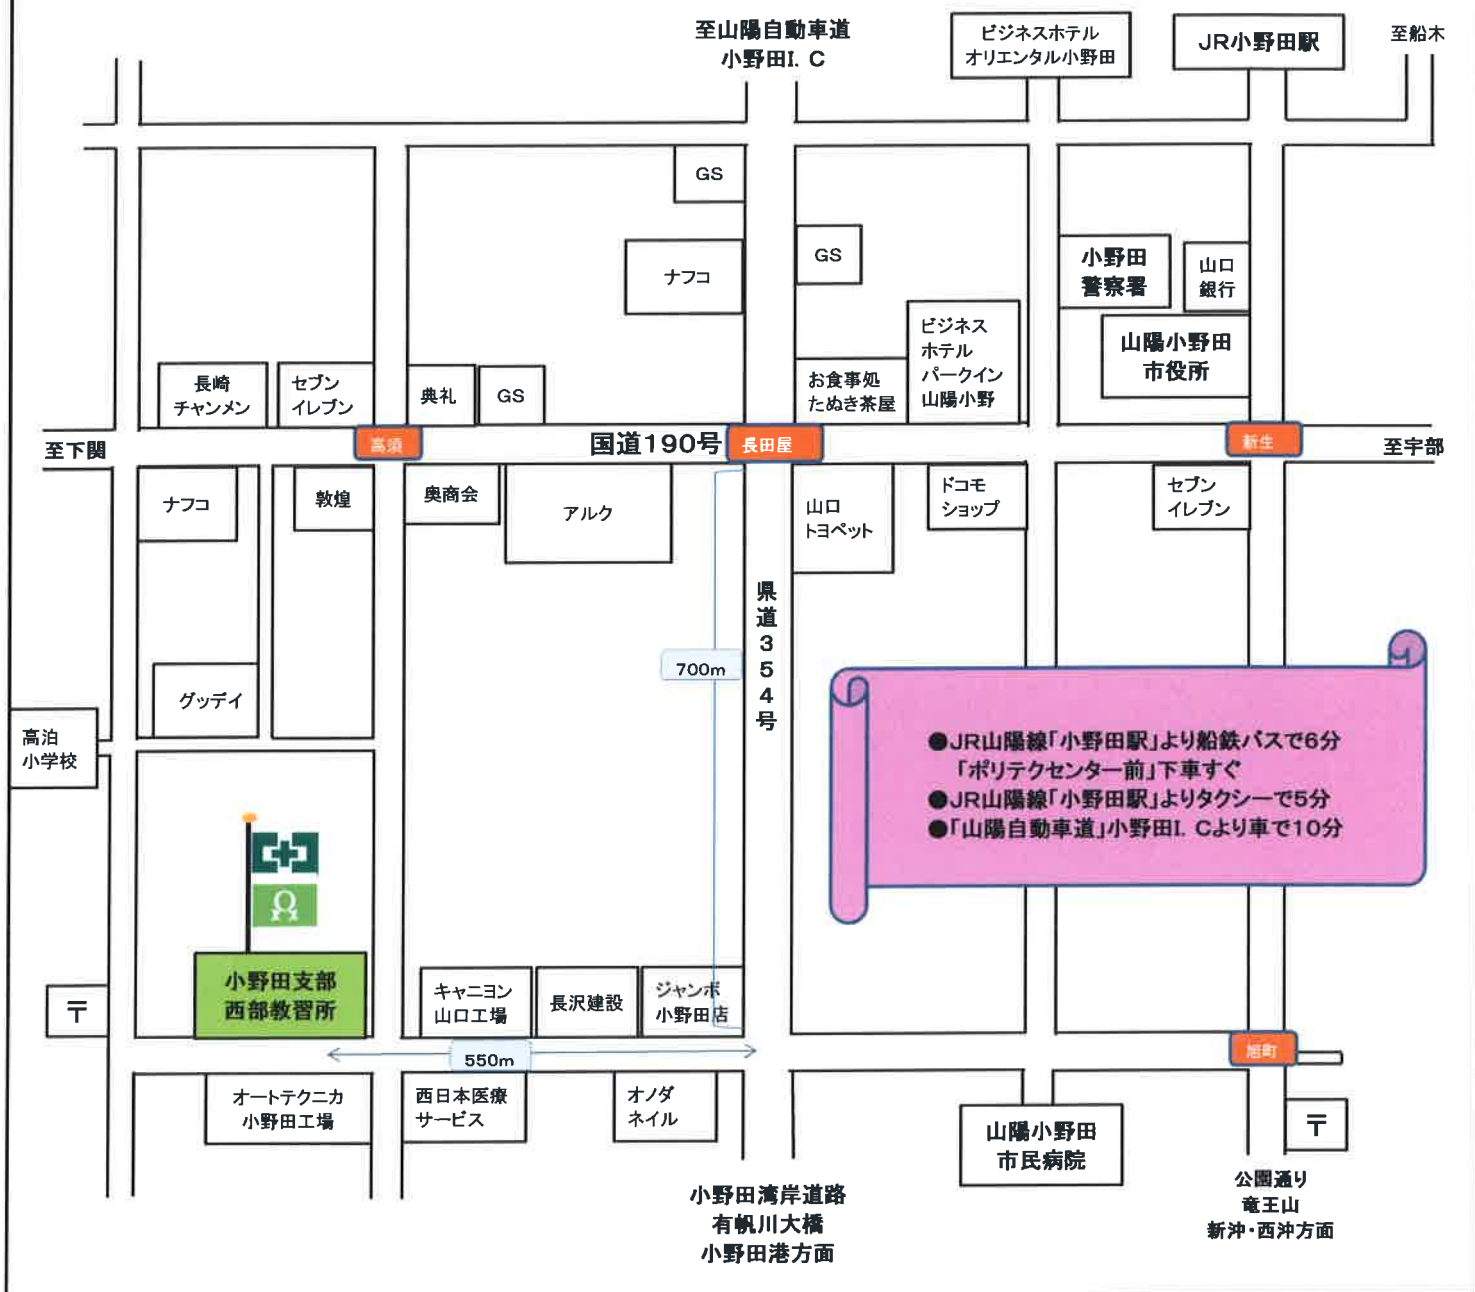

一般社団法人 山口県労働基準協会
小野田支部・西部教習所 案内図

★安全衛生旗  & ゼロ災旗  が目印です

山陽小野田市雇用能力開発支援センター内（旧ポリテクセンター小野田）
 カーナビTEL 0836-81-4287