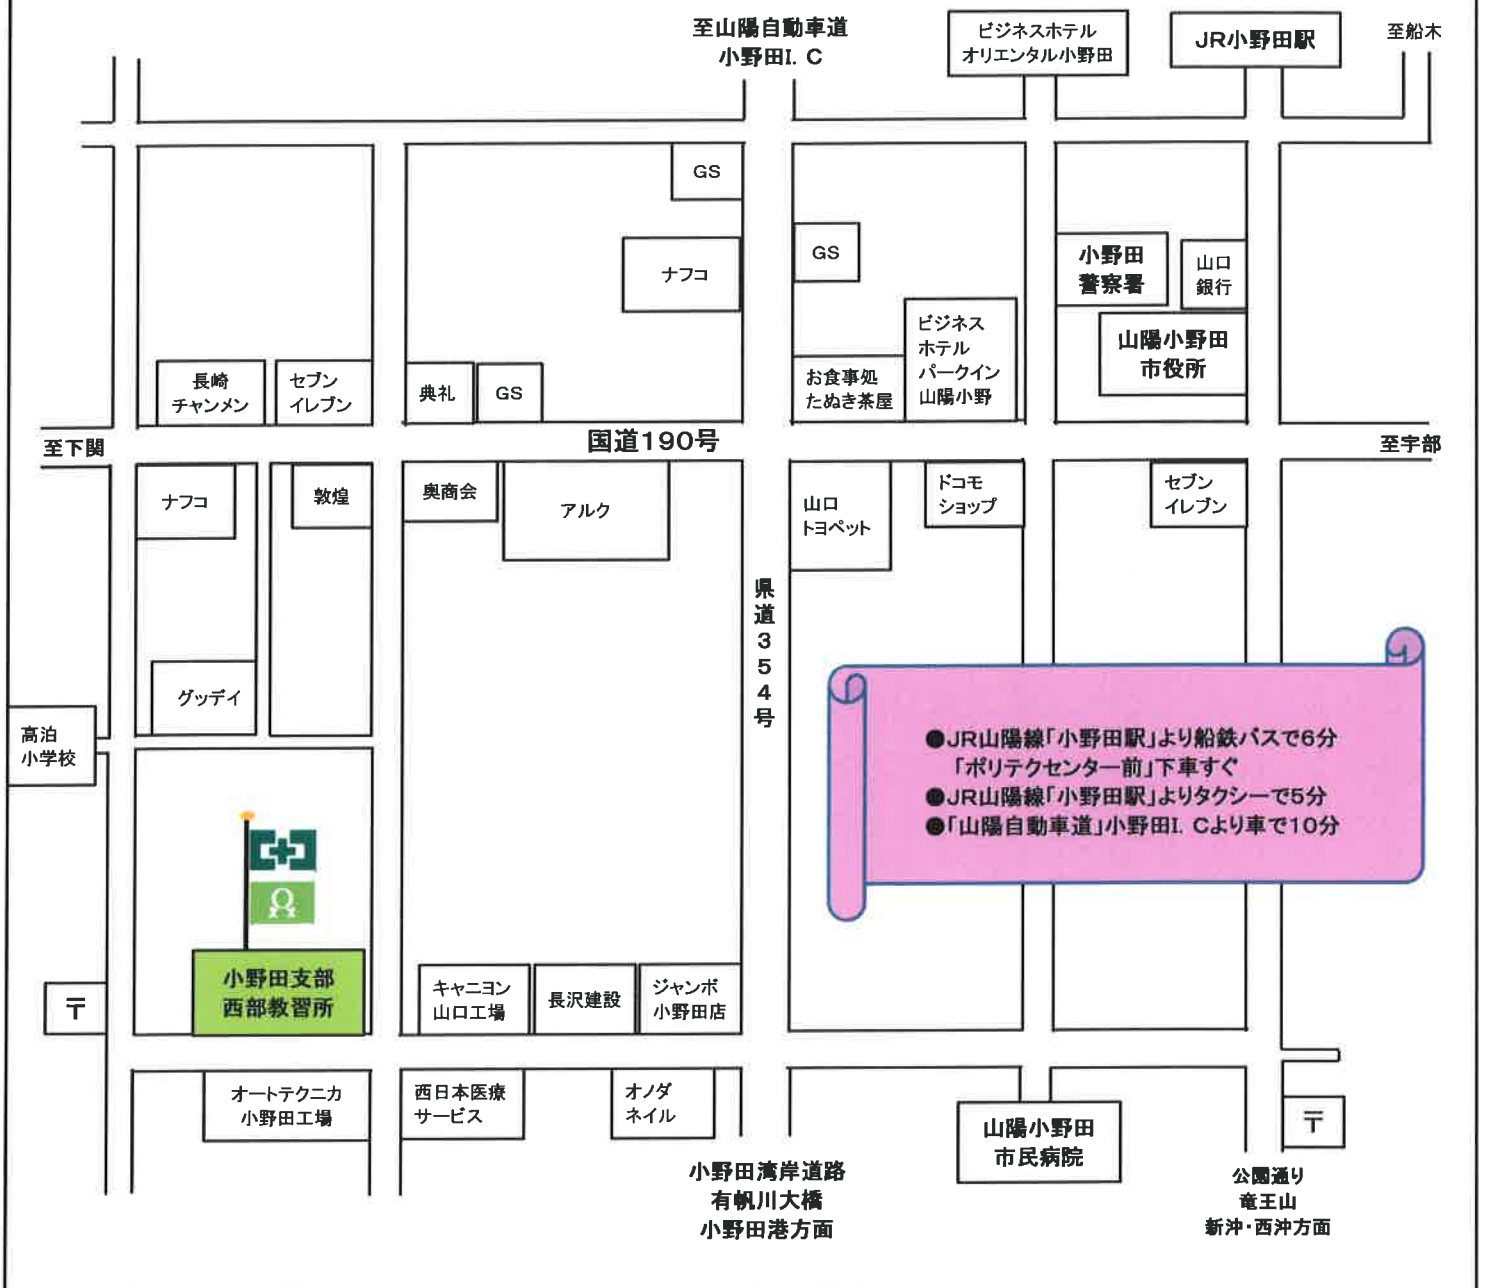

一般社団法人 山口県労働基準協会  
**小野田支部・西部教習所 案内図**  
 ★安全衛生旗  & ゼロ災旗  が目印です

山陽小野田市雇用能力開発支援センター内 (旧ポリテクセンター小野田)