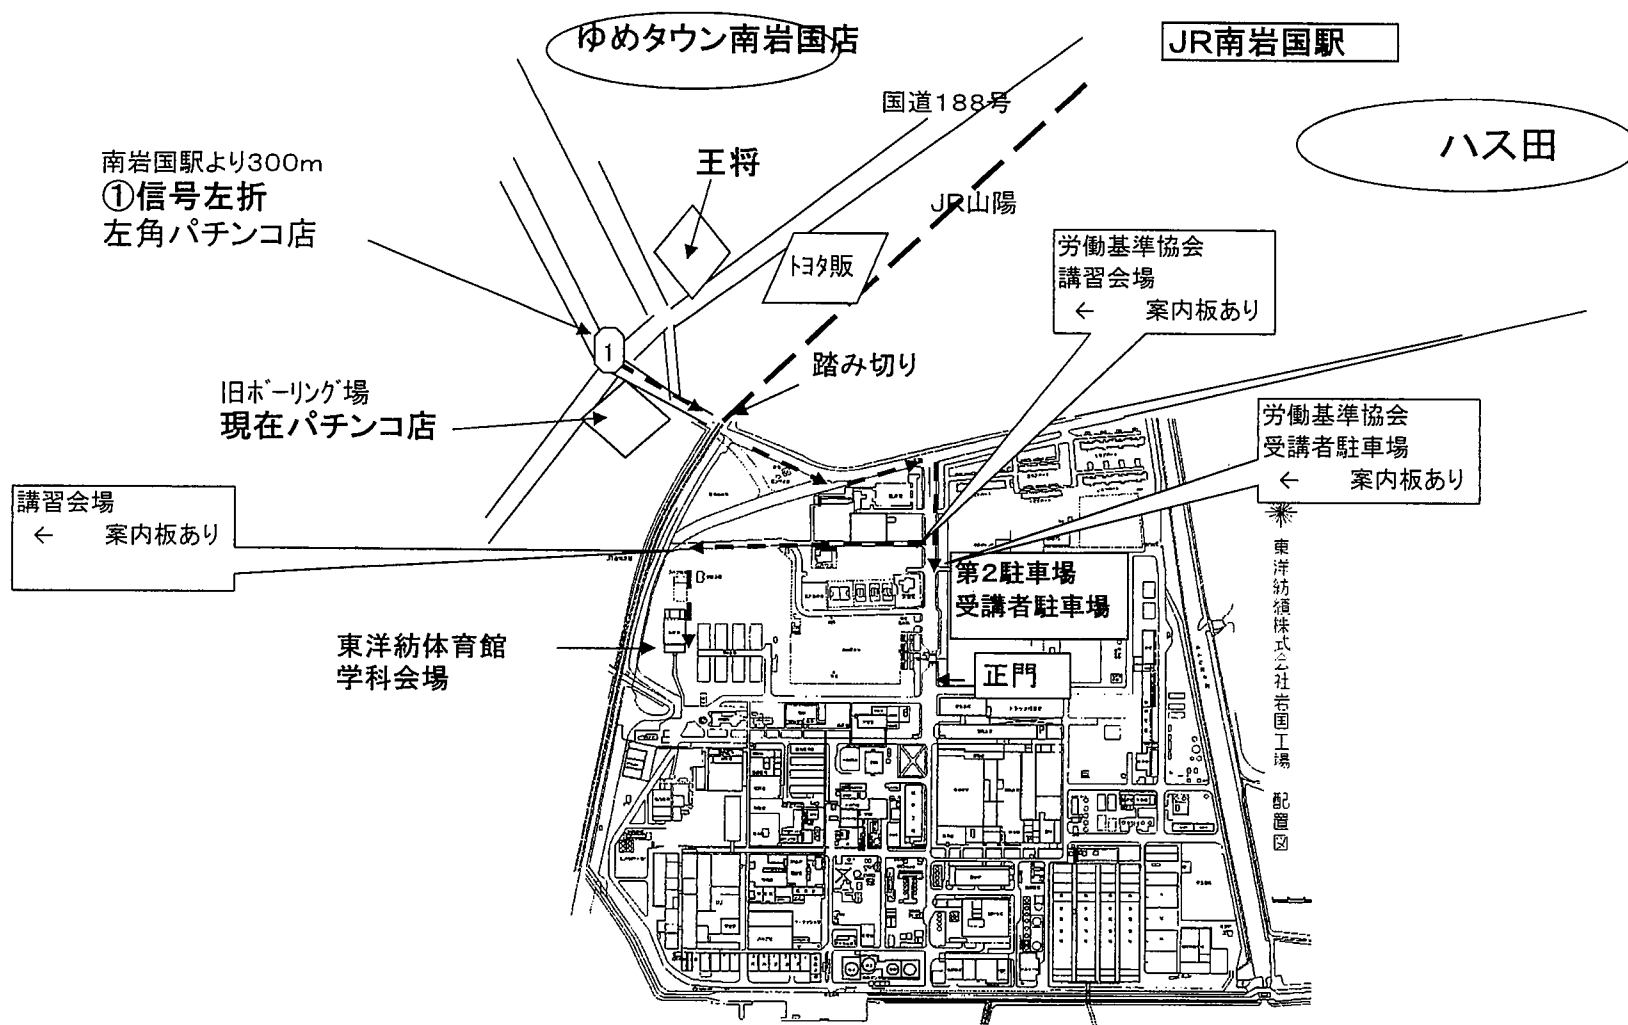

# 労働基準協会講習会場案内図

東洋紡株式会社 岩国事業所  
岩国市灘町1番1号

第2駐車場に駐車して徒歩で体育館へ

注意:各所に案内看板があるので、よく確認して、体育館へ行って下さい。