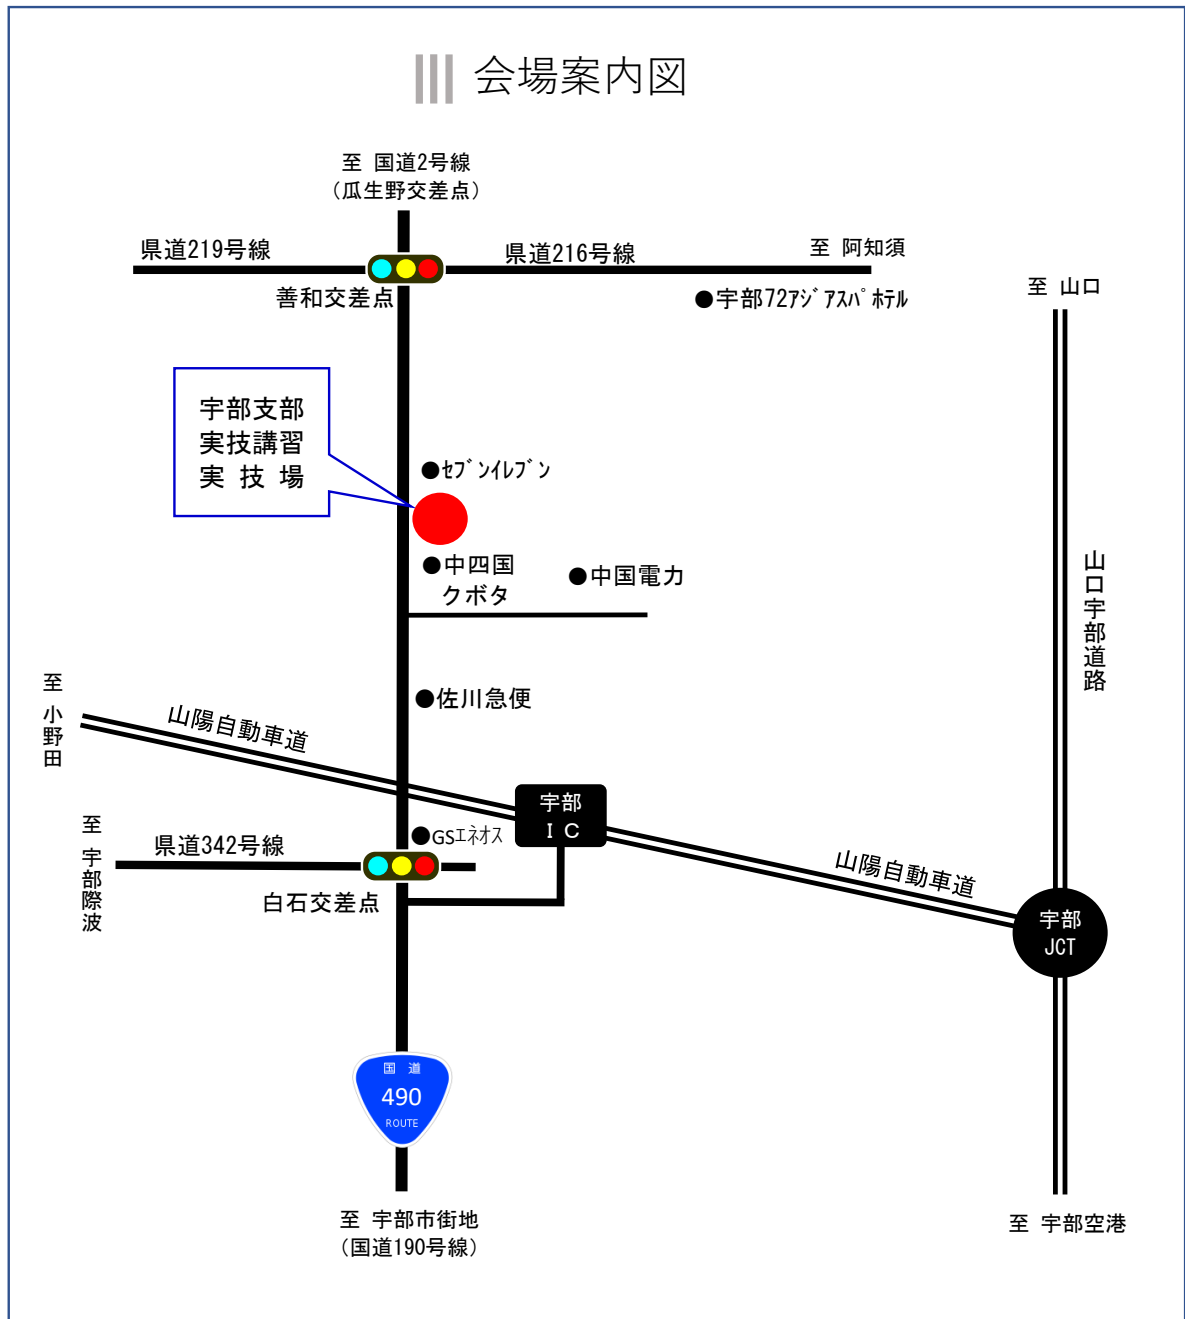

## 会場案内図

### (一社) 山口県労働基準協会 宇部支部実技場

- 【住所：宇部市善和178-1】※セブンイレブン宇部善和店となり  
・山陽自動車道宇部ICから車で4分（約3km）

（注）カーナビ検索で住所入力される場合は、「山口県宇部市善和178-2」で入力ください！