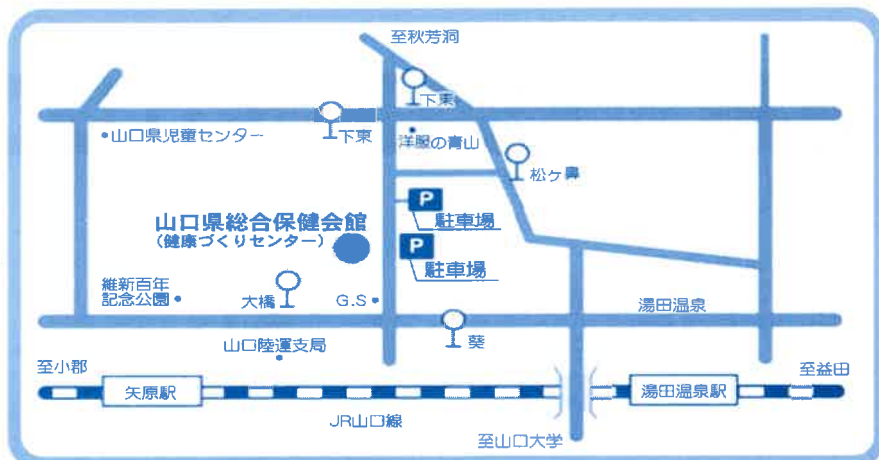

ご案内

会場

山口県総合保健会館
山口市吉敷下東3丁目1番1号
TEL:083-934-2200

交通

- JR山口線「矢原」より
徒歩22分(総距離1.9km)

※「駐車場」に駐車できないときは、維新百年記念公園駐車場にお回りください。